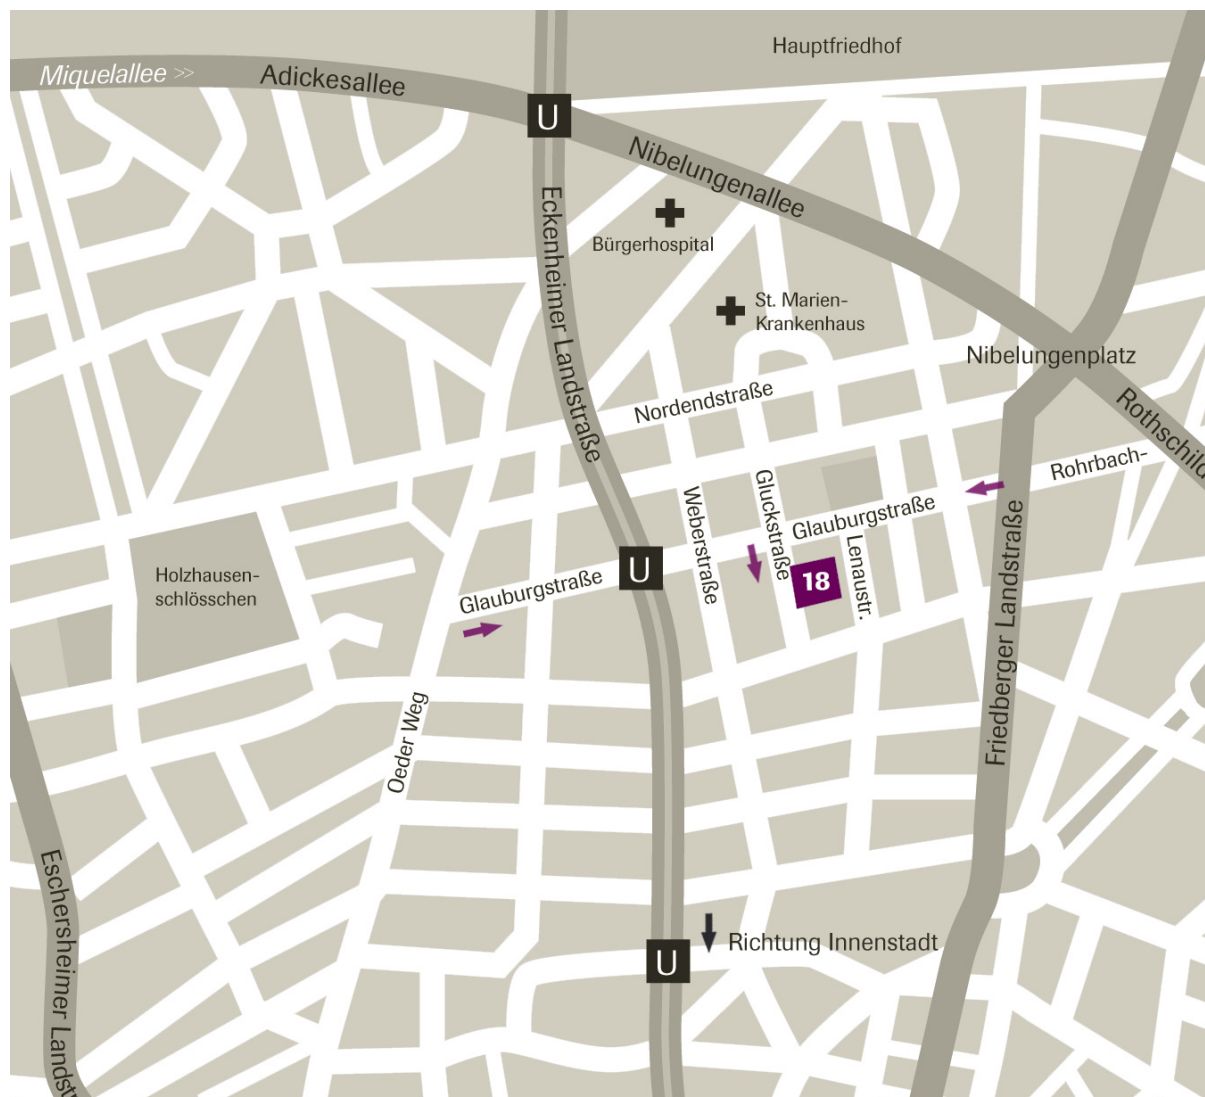

## anfahrt

Mit dem **Auto** vom Westen über die Eckenheimer Landstraße oder den Oeder Weg bis zur Glauburgstraße, dann die vierte rechts in die Gluckstraße. Aus Richtung Osten über die Friedberger Landstraße oder Rohrbachstraße bis zur Glauburg-, dann die vierte links in die Gluckstraße.

Mit der **U5** ab Hauptbahnhof oder Konstablerwache bis zur Station »Glauburgstraße«. Dort biegen Sie auf der Aldi-Seite in die Glauburgstraße ein. Dann die zweite Straße rechts in die Gluckstraße.

Mit der **Straßenbahn 12** oder dem Äpfelwoiexpress bis zur Station »Rohrbachstraße«, die Friedberger Landstraße überqueren, der Glauburgstraße folgen, dann in die vierte Straße links abbiegen.